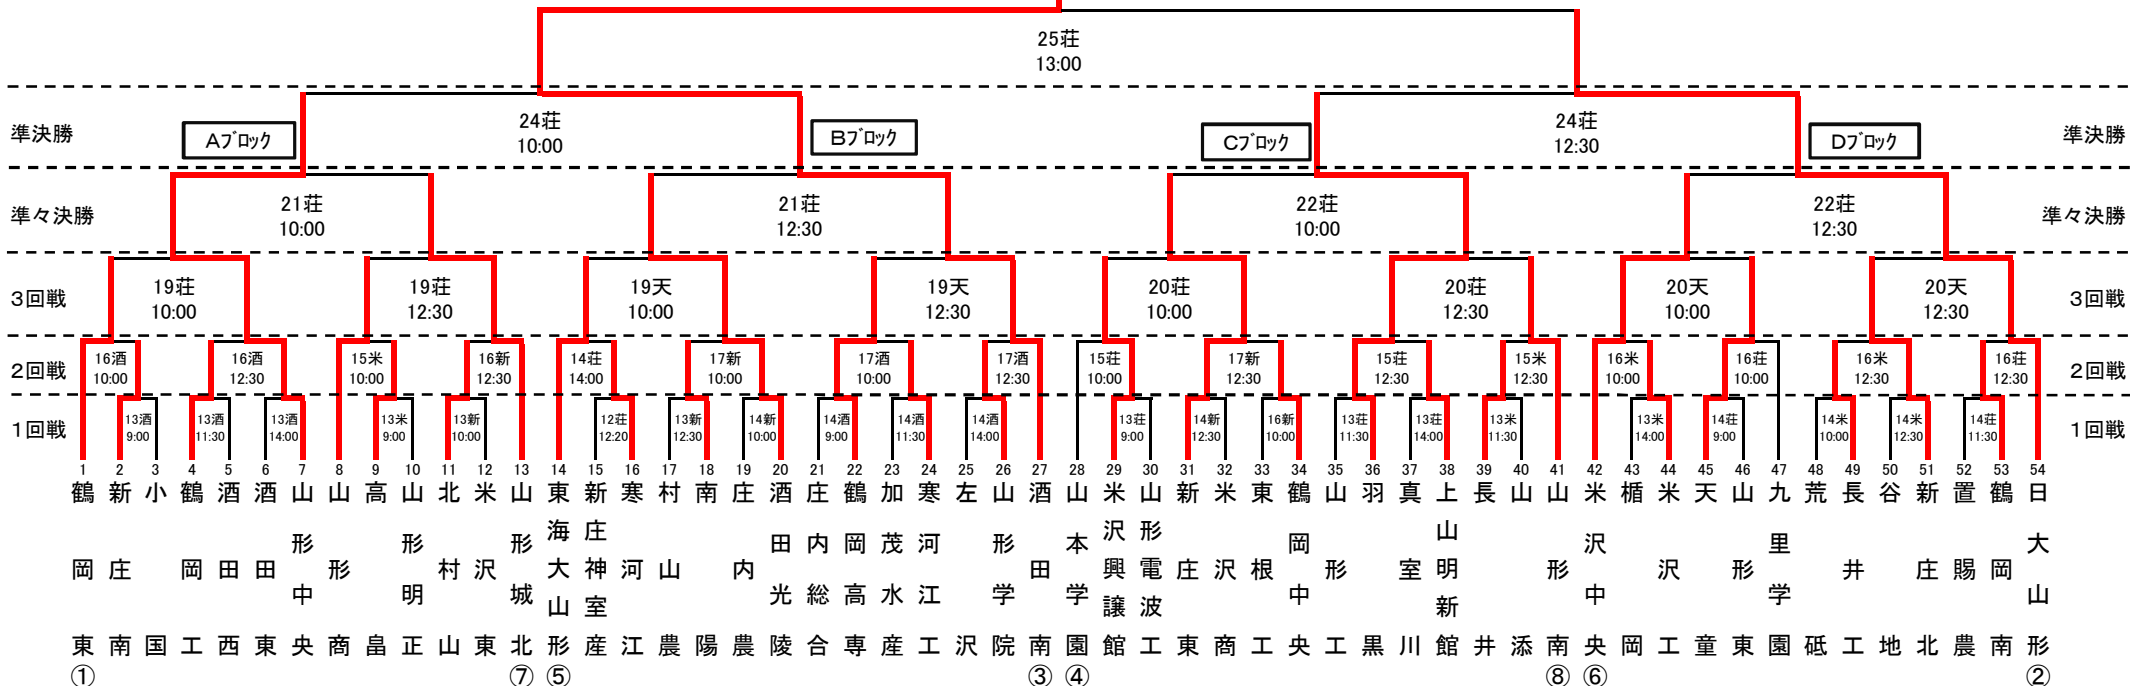

第94回全国高等学校野球選手権山形大会

荘： 荘内銀行・日新製薬スタジアムやまがた(県野球場)
 天： 天童市スポーツセンター野球場
 米： 米沢市営野球場
 新： 新庄市民球場
 酒： 酒田市光ヶ丘野球場

23日 調整日
 17、18日 移動日

3年ぶり10度目 酒田南

決勝

※丸数字の高校はシード、数字はシード順番

より速くより詳しく 全試合お伝えします
 第94回全国高校野球選手権山形大会の組み合わせが決まりました。
 全試合を、携帯・スマホサイト「モバイルやましん」で詳報します。インングスコアに加え、試合展開をリアルタイムでレポートする「打席速報」が特徴。
 より速く、より詳しく「球児たちの夏」をお伝えしていきます。ご期待ください。月額315円。