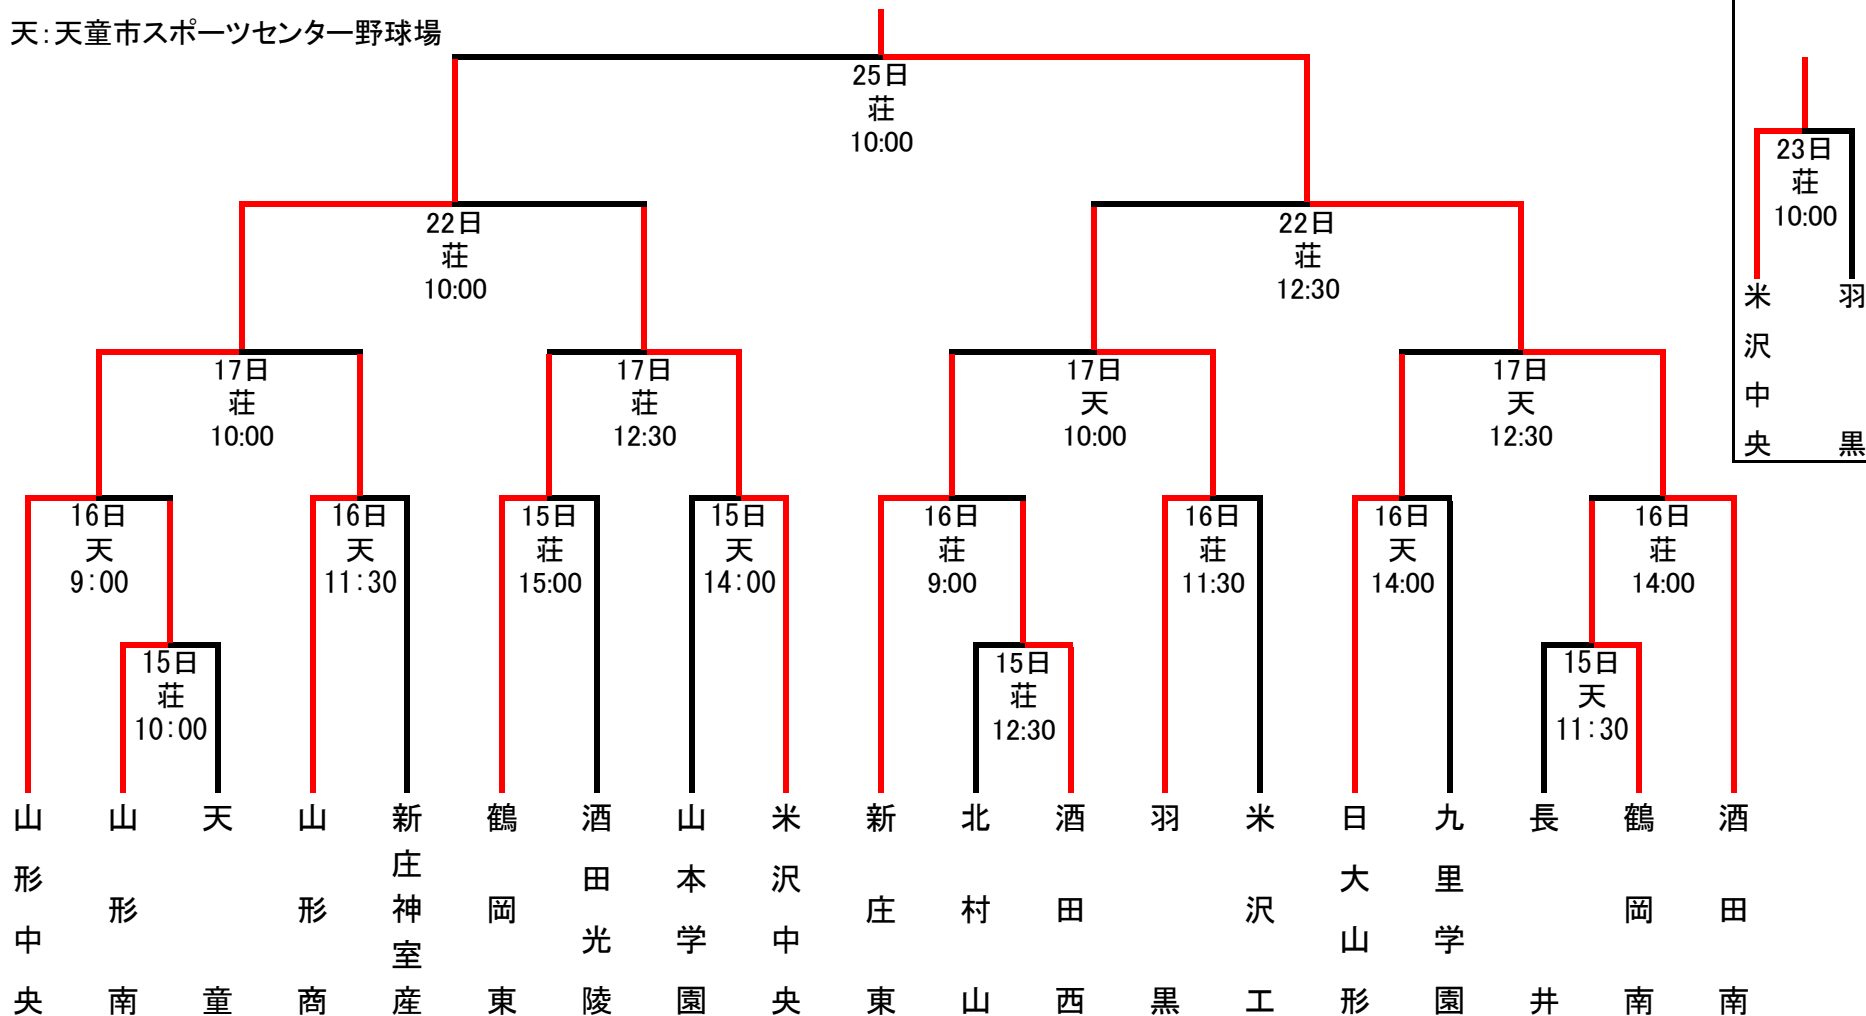

第65回秋季東北地区高等学校野球山形県大会組み合わせ

荘： 荘内銀行・日新製薬スタジアムやまがた(県野球場)

天：天童市スポーツセンター野球場

より速くより詳しく 全試合お伝えします

第65回秋季東北地区高等学校野球山形県大会の組み合わせが決まりました。9月15日に開幕する大会では、1回戦から決勝までの全試合を、携帯・スマートフォンサイト「モバイルやましん」で速報します。試合展開がリアルタイムに分かるサービスを今大会でも提供する予定です。ご期待ください。