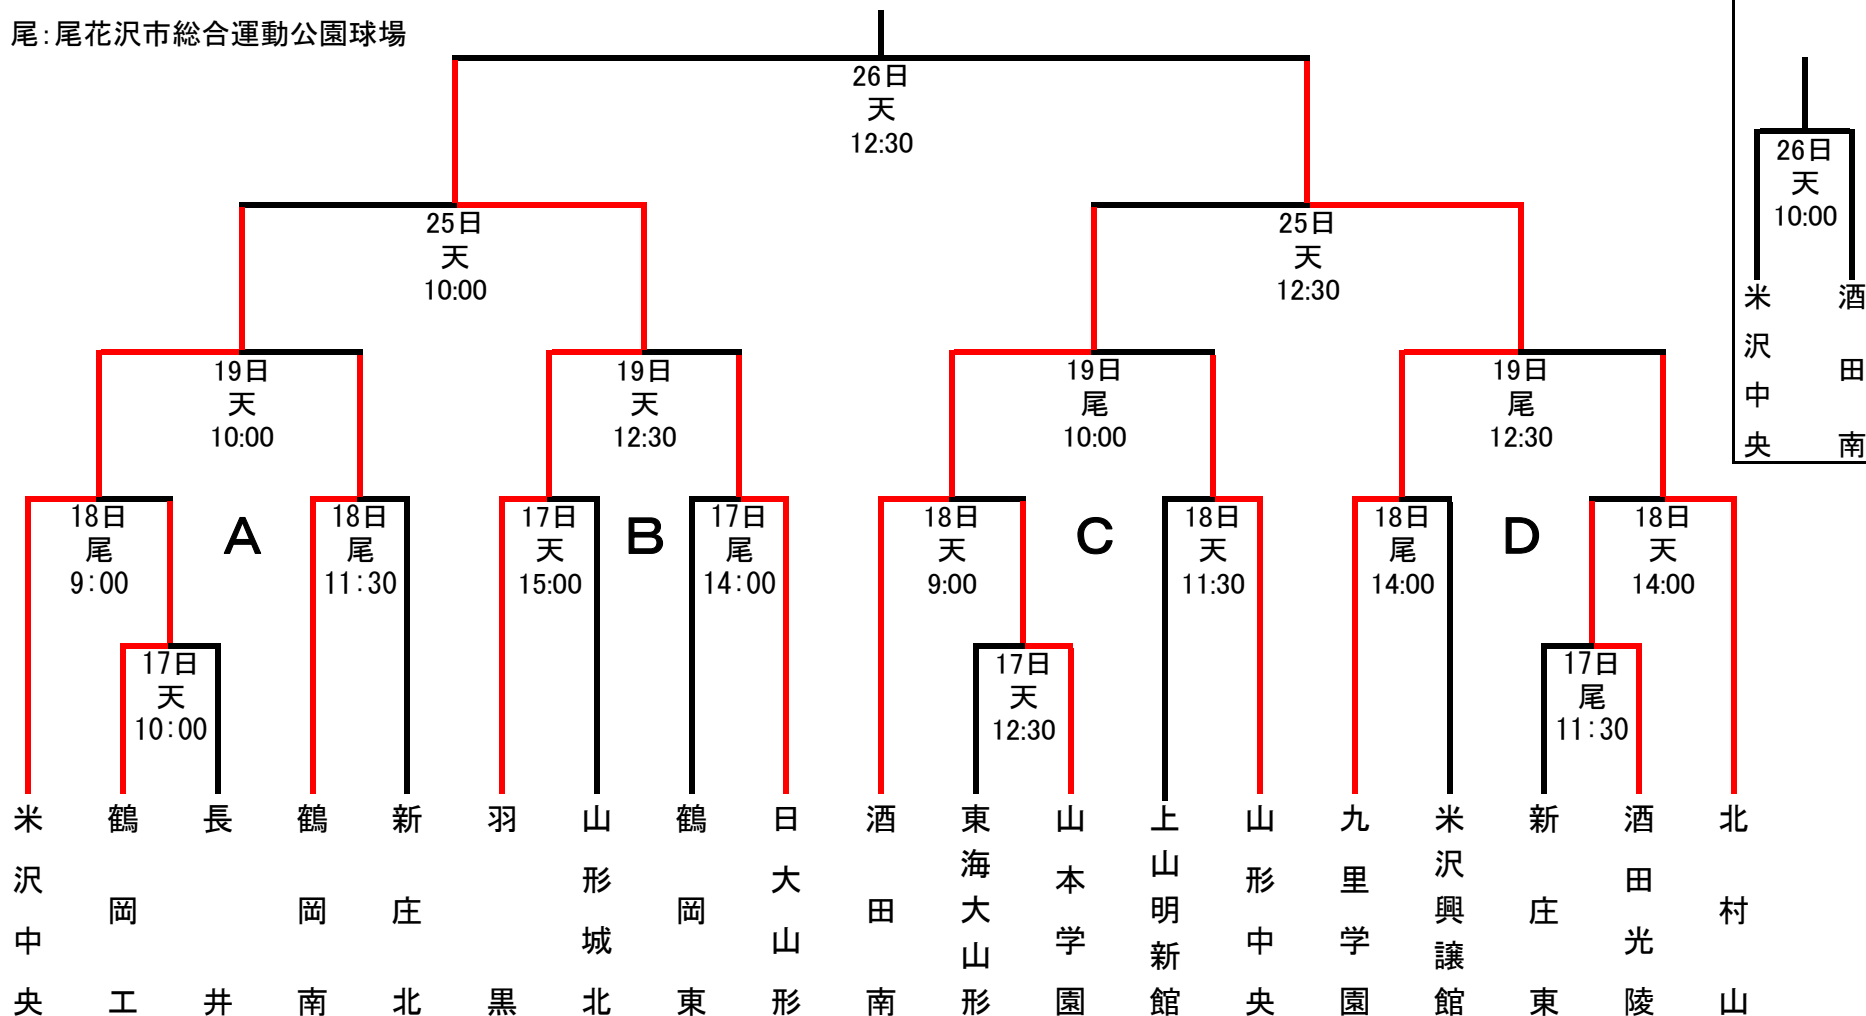

# 第60回春季東北地区高等学校野球山形県大会組み合わせ

天:天童市スポーツセンター野球場

尾:尾花沢市総合運動公園球場

## より速くより詳しく 全試合お伝えします

第60回春季東北地区高等学校野球山形県大会の組み合わせが決まりました。  
 5月17日に開幕する大会では、1回戦から決勝までの全試合を、携帯・スマートフォンサイト「モバイルやましん」で速報します。試合展開がリアルタイムに分かるサービスを今大会でも提供する予定です。ご期待ください。