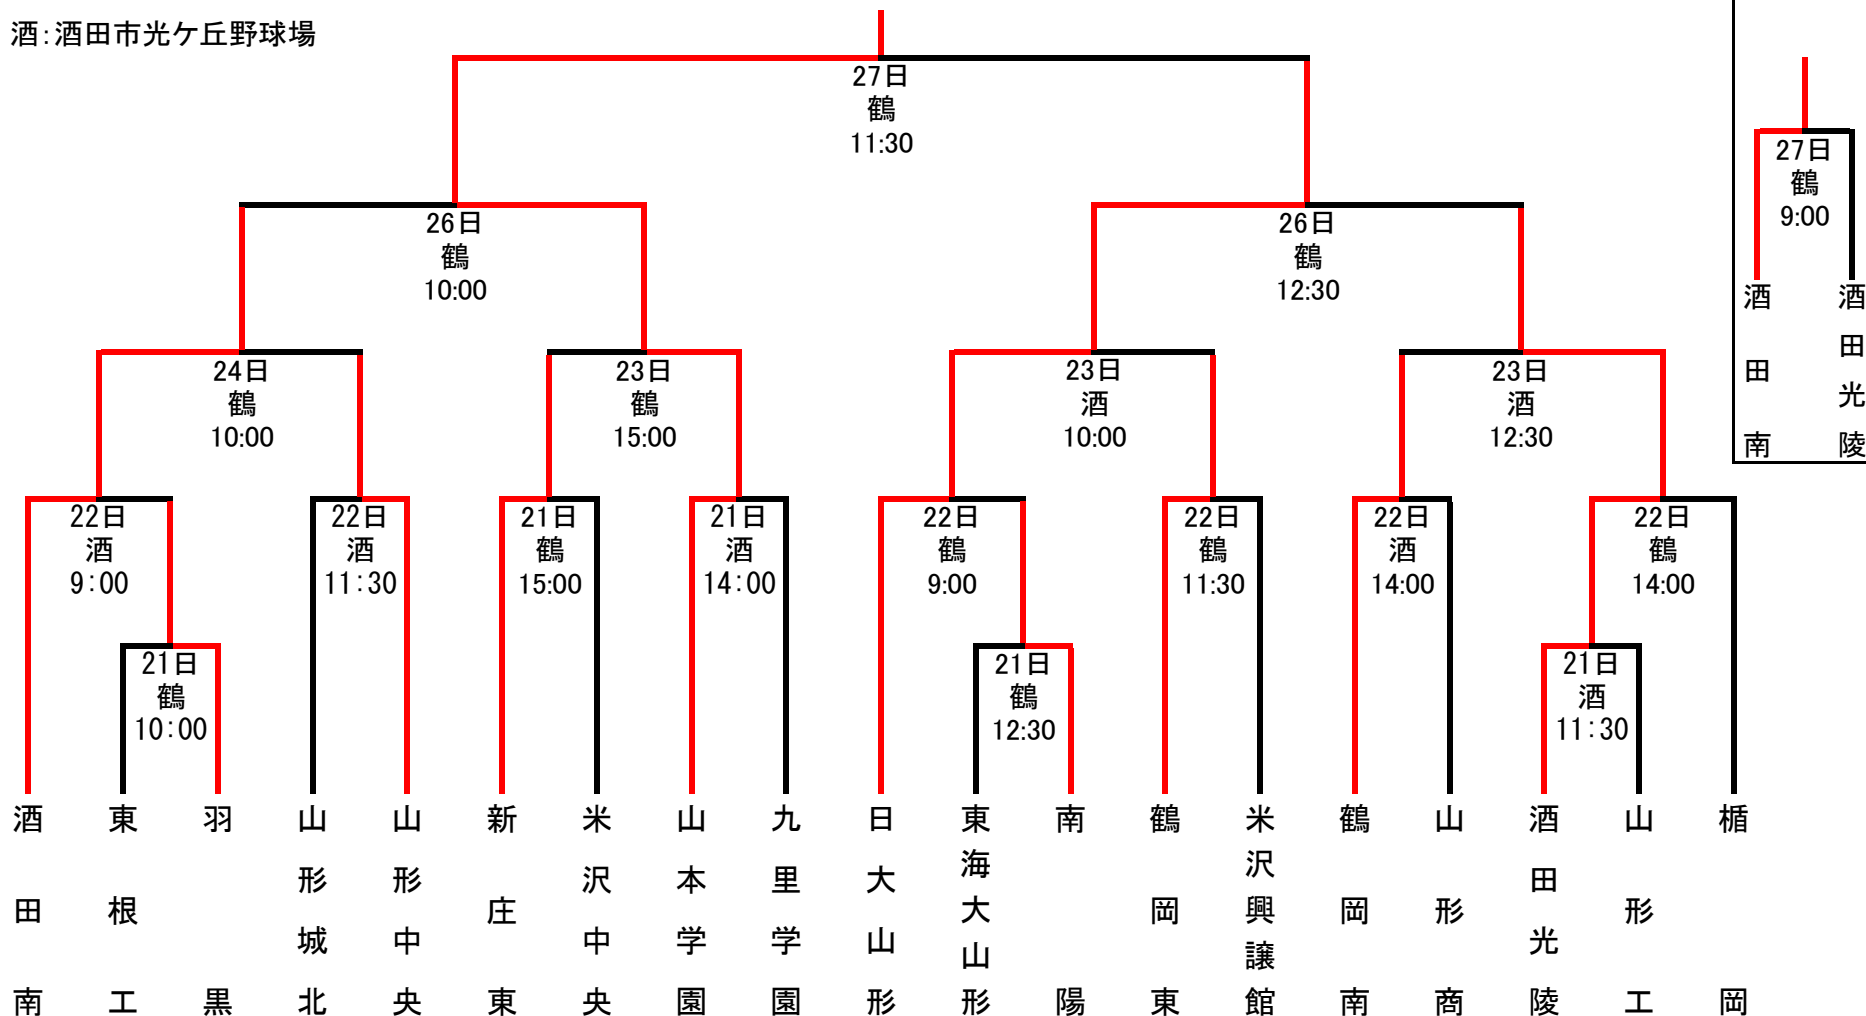

# 第66回秋季東北地区高等学校野球山形県大会組み合わせ

鶴：鶴岡市小真木原野球場

酒：酒田市光ヶ丘野球場

## より速くより詳しく 全試合お伝えします

第66回秋季東北地区高等学校野球山形県大会の組み合わせが決まりました。9月21日に開幕する大会では、1回戦から決勝までの全試合を、携帯・スマートフォンサイト「モバイルやましん」で速報します。試合展開がリアルタイムに分かるサービスを今大会でも提供する予定です。ご期待ください。