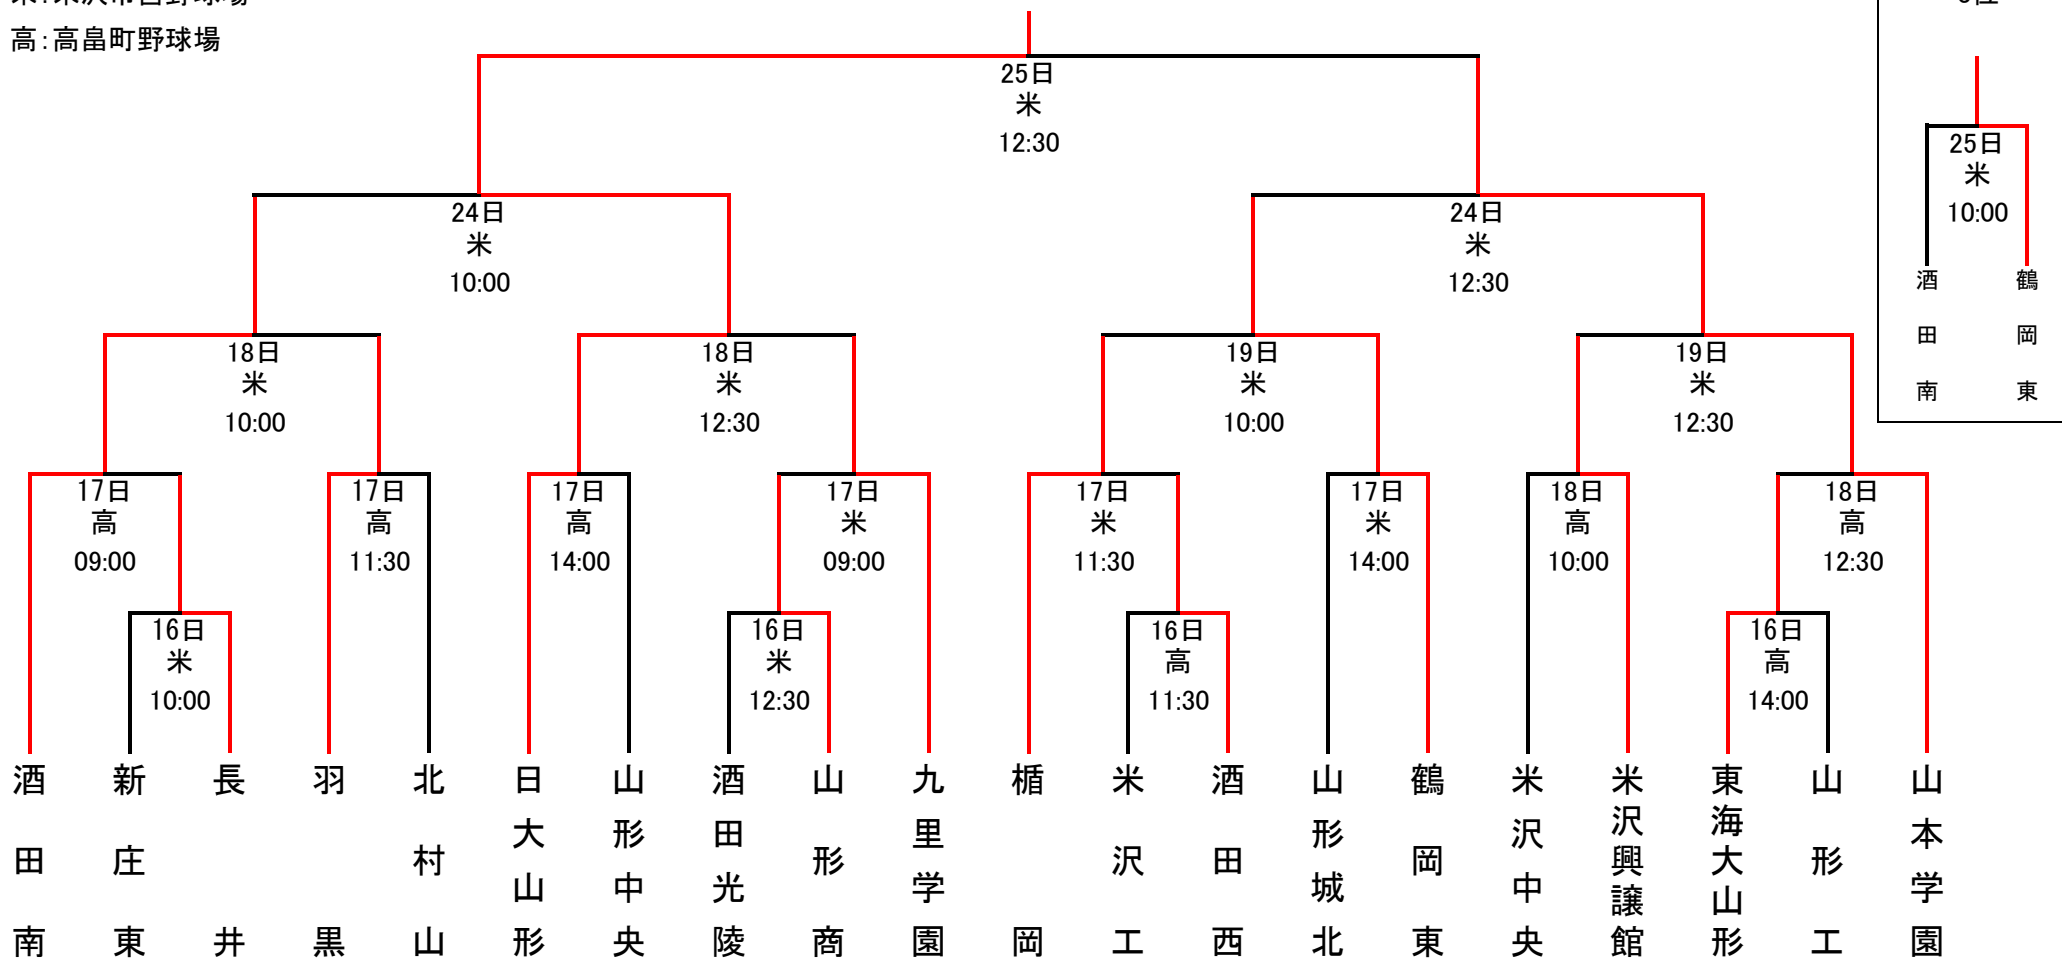

第61回春季東北地区高校野球県大会

米:米沢市営野球場

高:高島町野球場

より速くより詳しく 全試合お伝えします

第61回春季東北地区高等学校野球山形県大会の組み合わせが決まりました。5月16日に開幕する大会では、1回戦～決勝までの全試合を、携帯・スマートフォンサイト「モバイルやましん」で打席速報します。試合展開がリアルタイムに分かるサービスを今大会でも提供する予定です。ご期待ください。