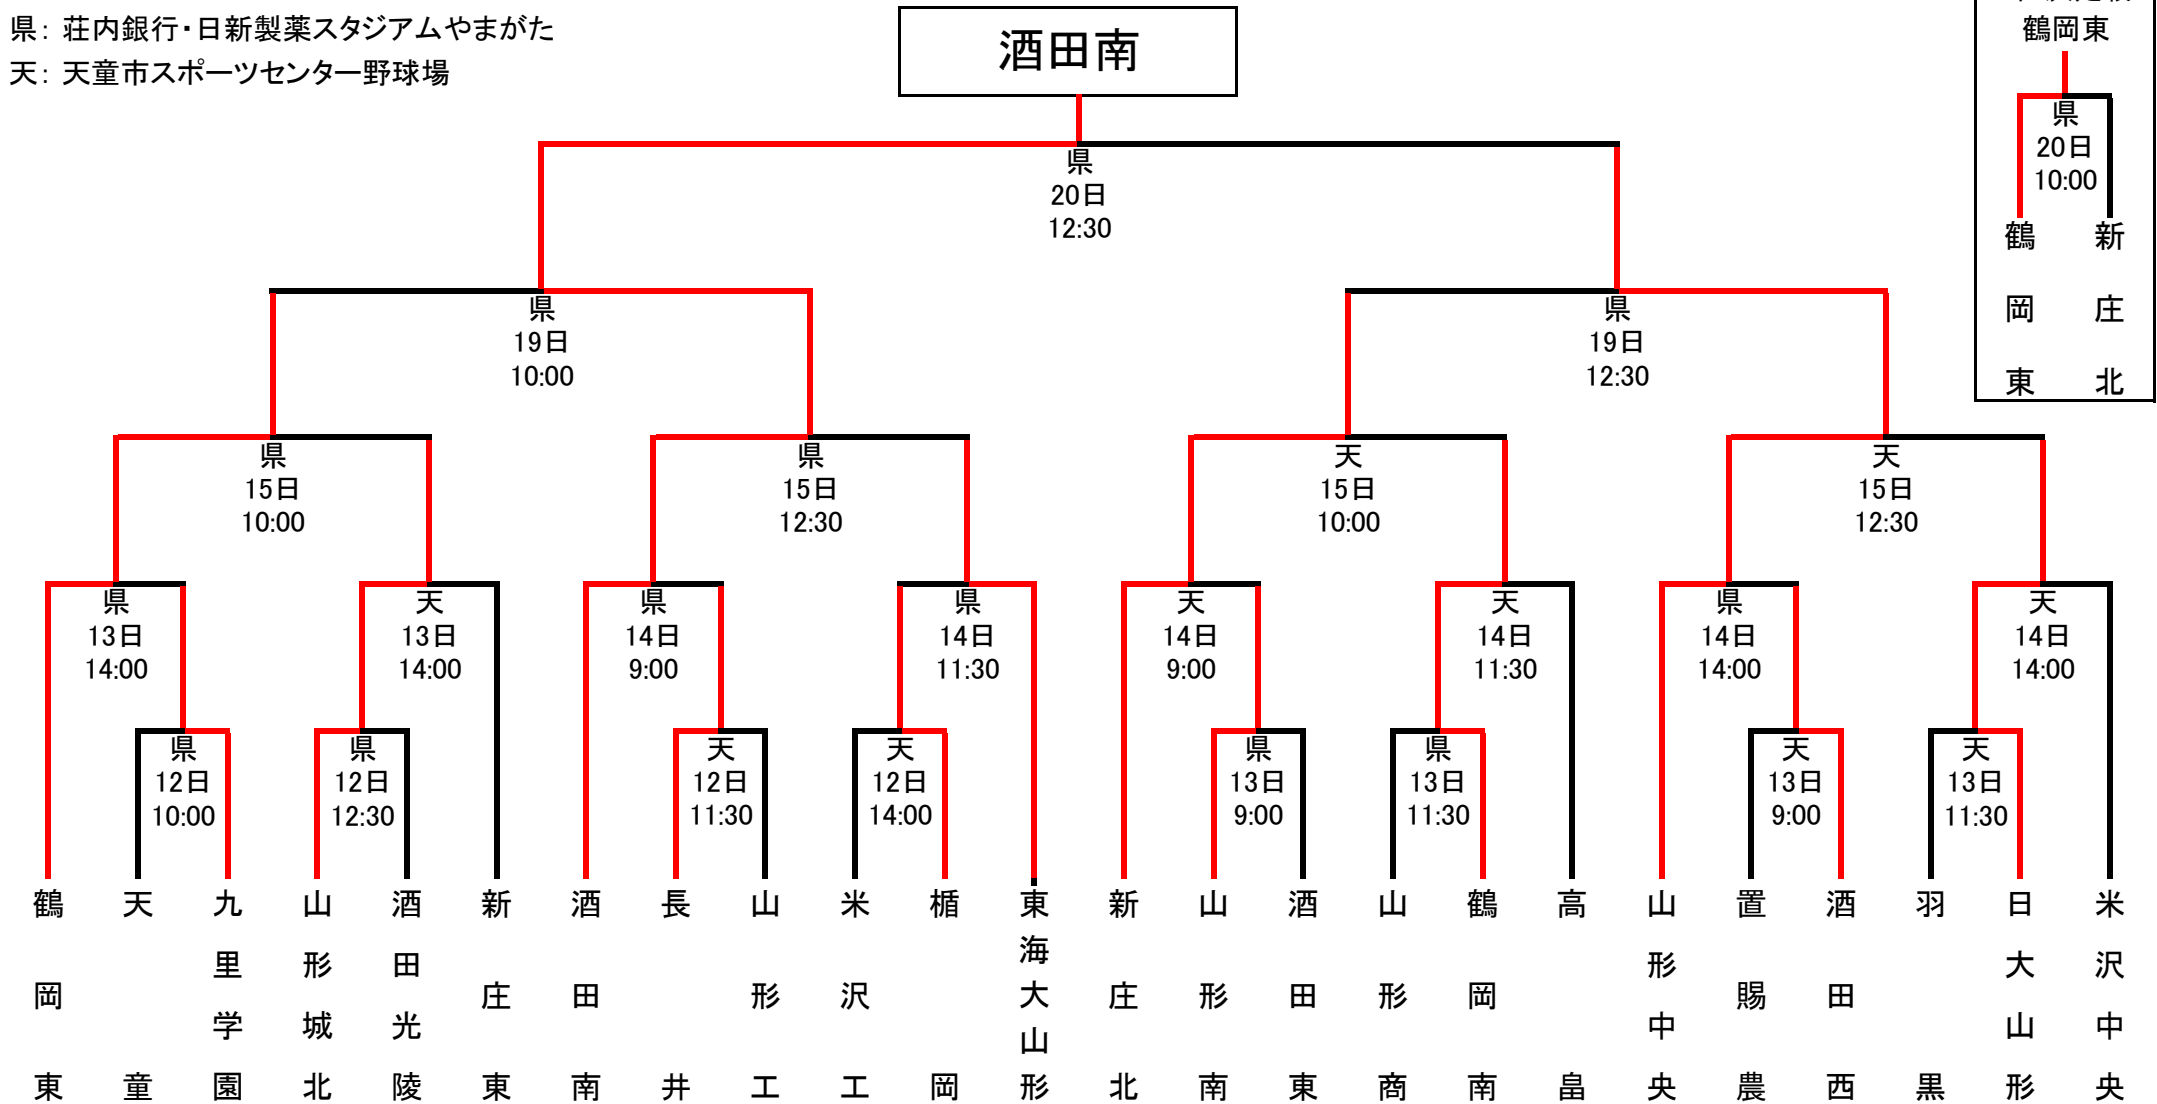

# 第68回秋季東北地区高等学校野球山形県大会 組み合わせ

県： 荘内銀行・日新製薬スタジアムやまがた  
 天： 天童市スポーツセンター野球場

## より速くより詳しく 全試合お伝えします

第68回秋季東北地区高等学校野球山形県大会の組み合わせが決まりました。9月12日に開幕する大会では、1回戦から決勝までの全試合を、携帯・スマートフォンサイト「モバイルやましん」(有料会員・月額324円。すべてのコンテンツが閲覧可能)で速報します。試合展開がリアルタイムに分かる「打席速報」を今大会でも提供いたします。ご期待ください。