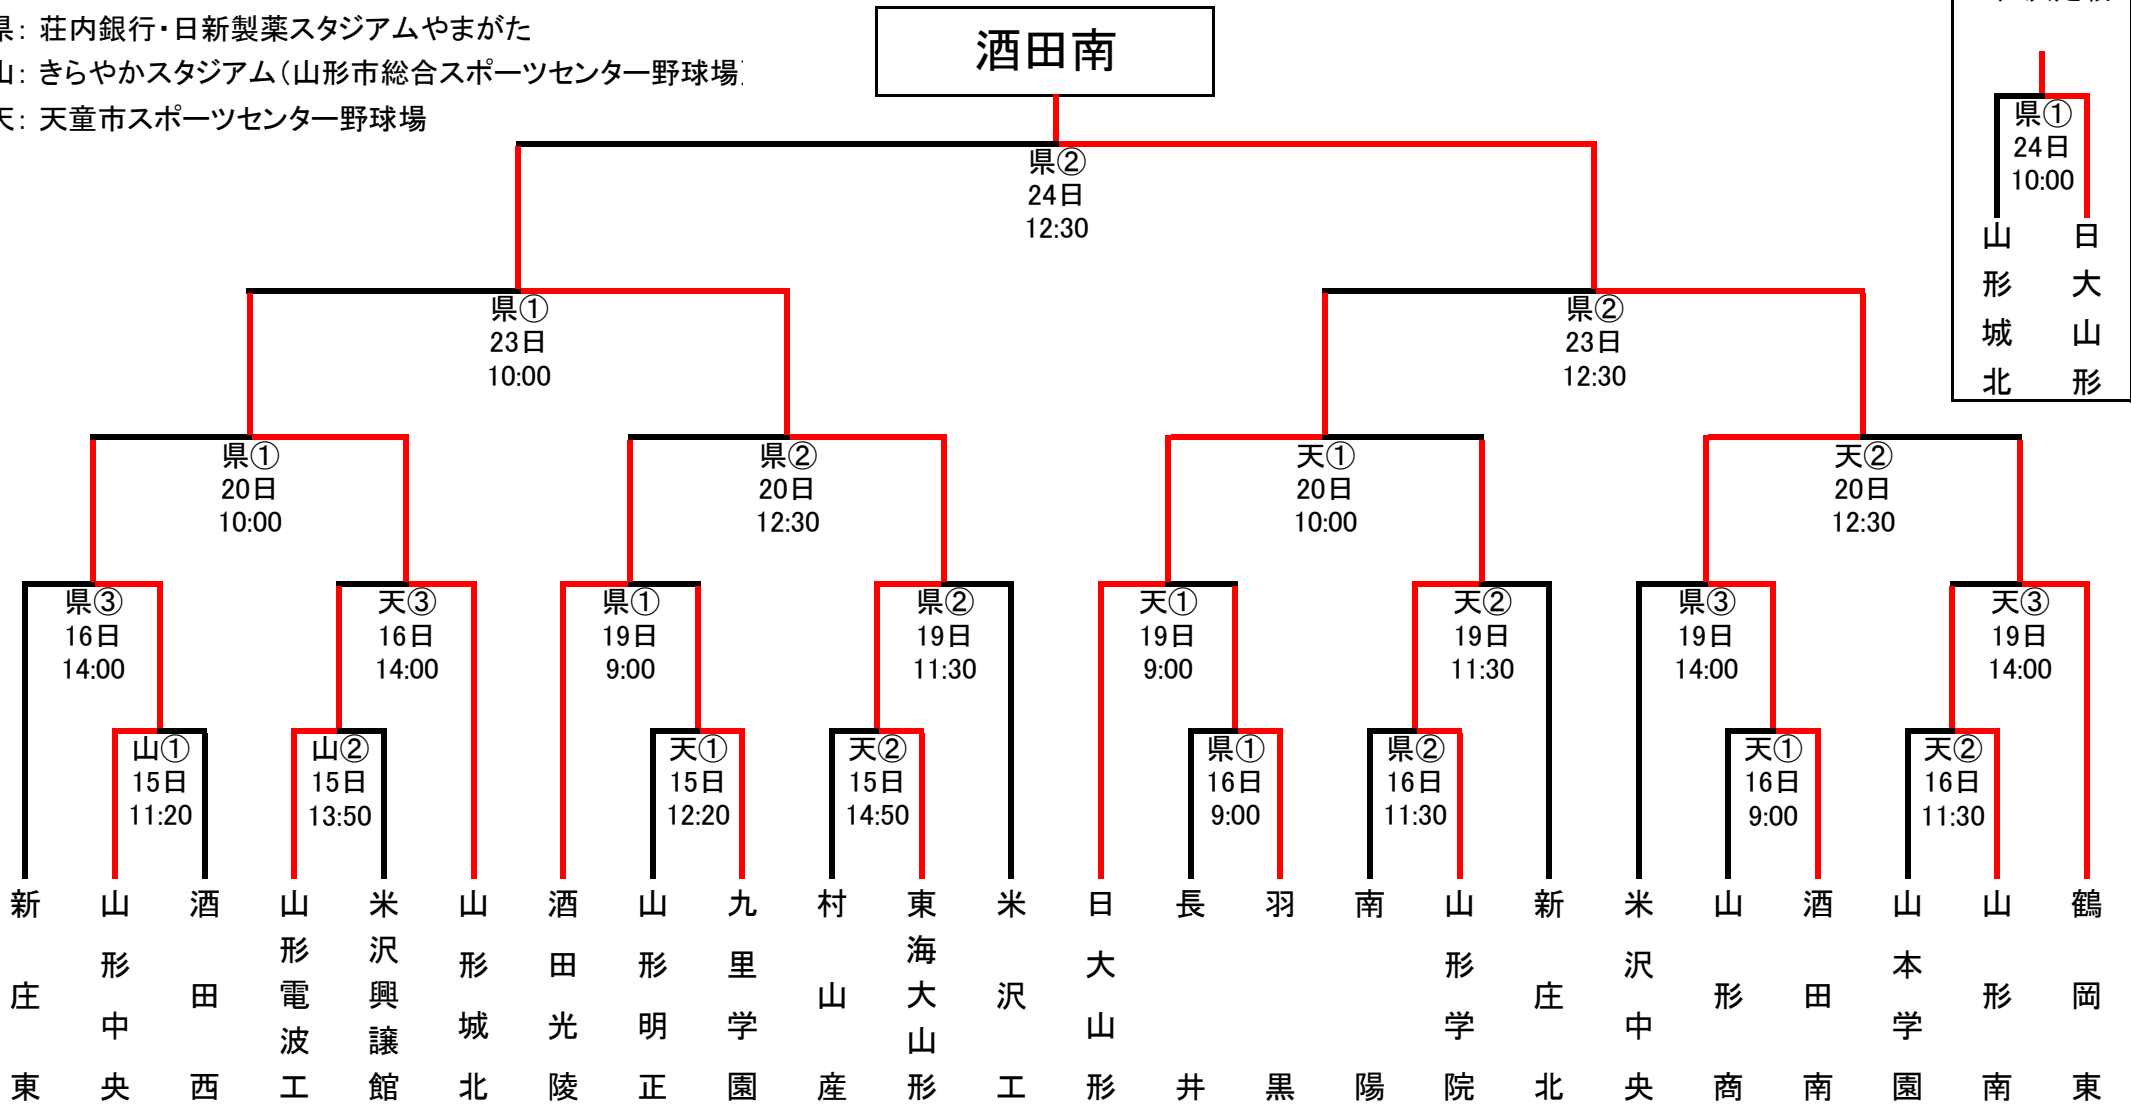

# 第70回秋季東北地区高等学校野球山形県大会 組み合わせ

県： 荘内銀行・日新製薬スタジアムやまがた

山： きらやかスタジアム(山形市総合スポーツセンター野球場)

天： 天童市スポーツセンター野球場

## より速くより詳しく 全試合お伝えします

第70回秋季東北地区高等学校野球山形県大会の組み合わせが決まりました。9月15日に開幕する大会では、1回戦から決勝までの全試合を、スマホ・携帯サイト「モバイルやましん」(有料会員・月額324円。すべてのコンテンツが閲覧可能)で速報します。試合展開がリアルタイムに分かる「打席速報」を今大会でも提供いたします。ご期待ください。