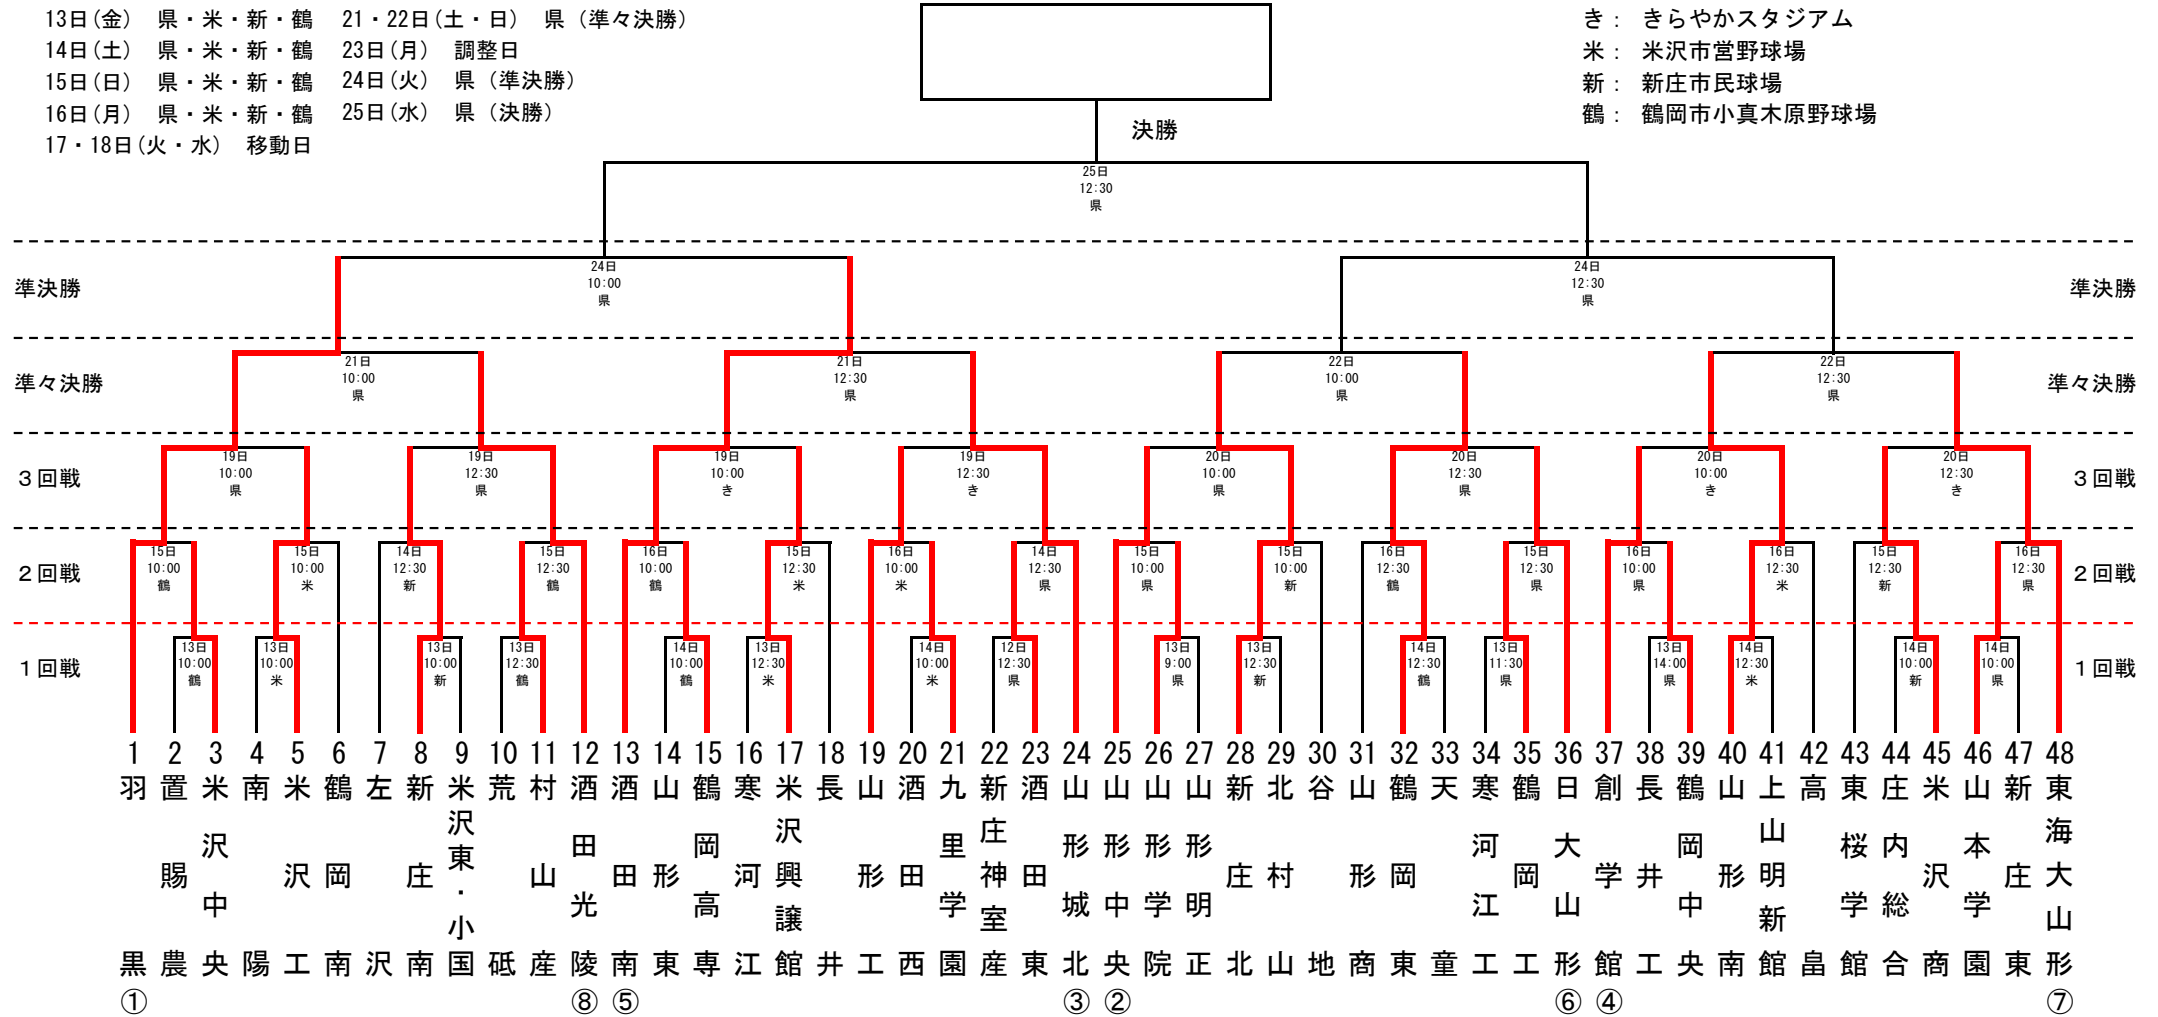

第100回全国高等学校野球選手権山形大会

12日(木) 開会式後に県
 13日(金) 県・米・新・鶴
 14日(土) 県・米・新・鶴
 15日(日) 県・米・新・鶴
 16日(月) 県・米・新・鶴
 17・18日(火・水) 移動日
 19・20日(木・金) 県・き (3回戦)
 21・22日(土・日) 県 (準々決勝)
 23日(月) 調整日
 24日(火) 県 (準決勝)
 25日(水) 県 (決勝)

県： 荘銀・日新スタジアムやまがた
 き： きらやかスタジアム
 米： 米沢市営野球場
 新： 新庄市民球場
 鶴： 鶴岡市小真木原野球場

※①～⑧は昨年秋以降の大会成績によるシード校

より速くより詳しく 全試合お伝えします

第100回全国高校野球選手権山形大会の組み合わせが決まりました。
 全試合を、スマホ・携帯サイト「モバイルやましん」で詳報します。インングスコアに加え、試合展開をリアルタイムで伝える「打席速報」が特徴。より速く、より詳しく「球児たちの夏」をお伝えしていきます。ご期待ください。
 登録していただきますと、サイト内の全コンテンツを閲覧できるほか「速報メール」ボタンから最新ニュースや交通情報、スポーツ結果などの配信を受けられる「メール会員」登録ができます。ご利用ください。月額324円。