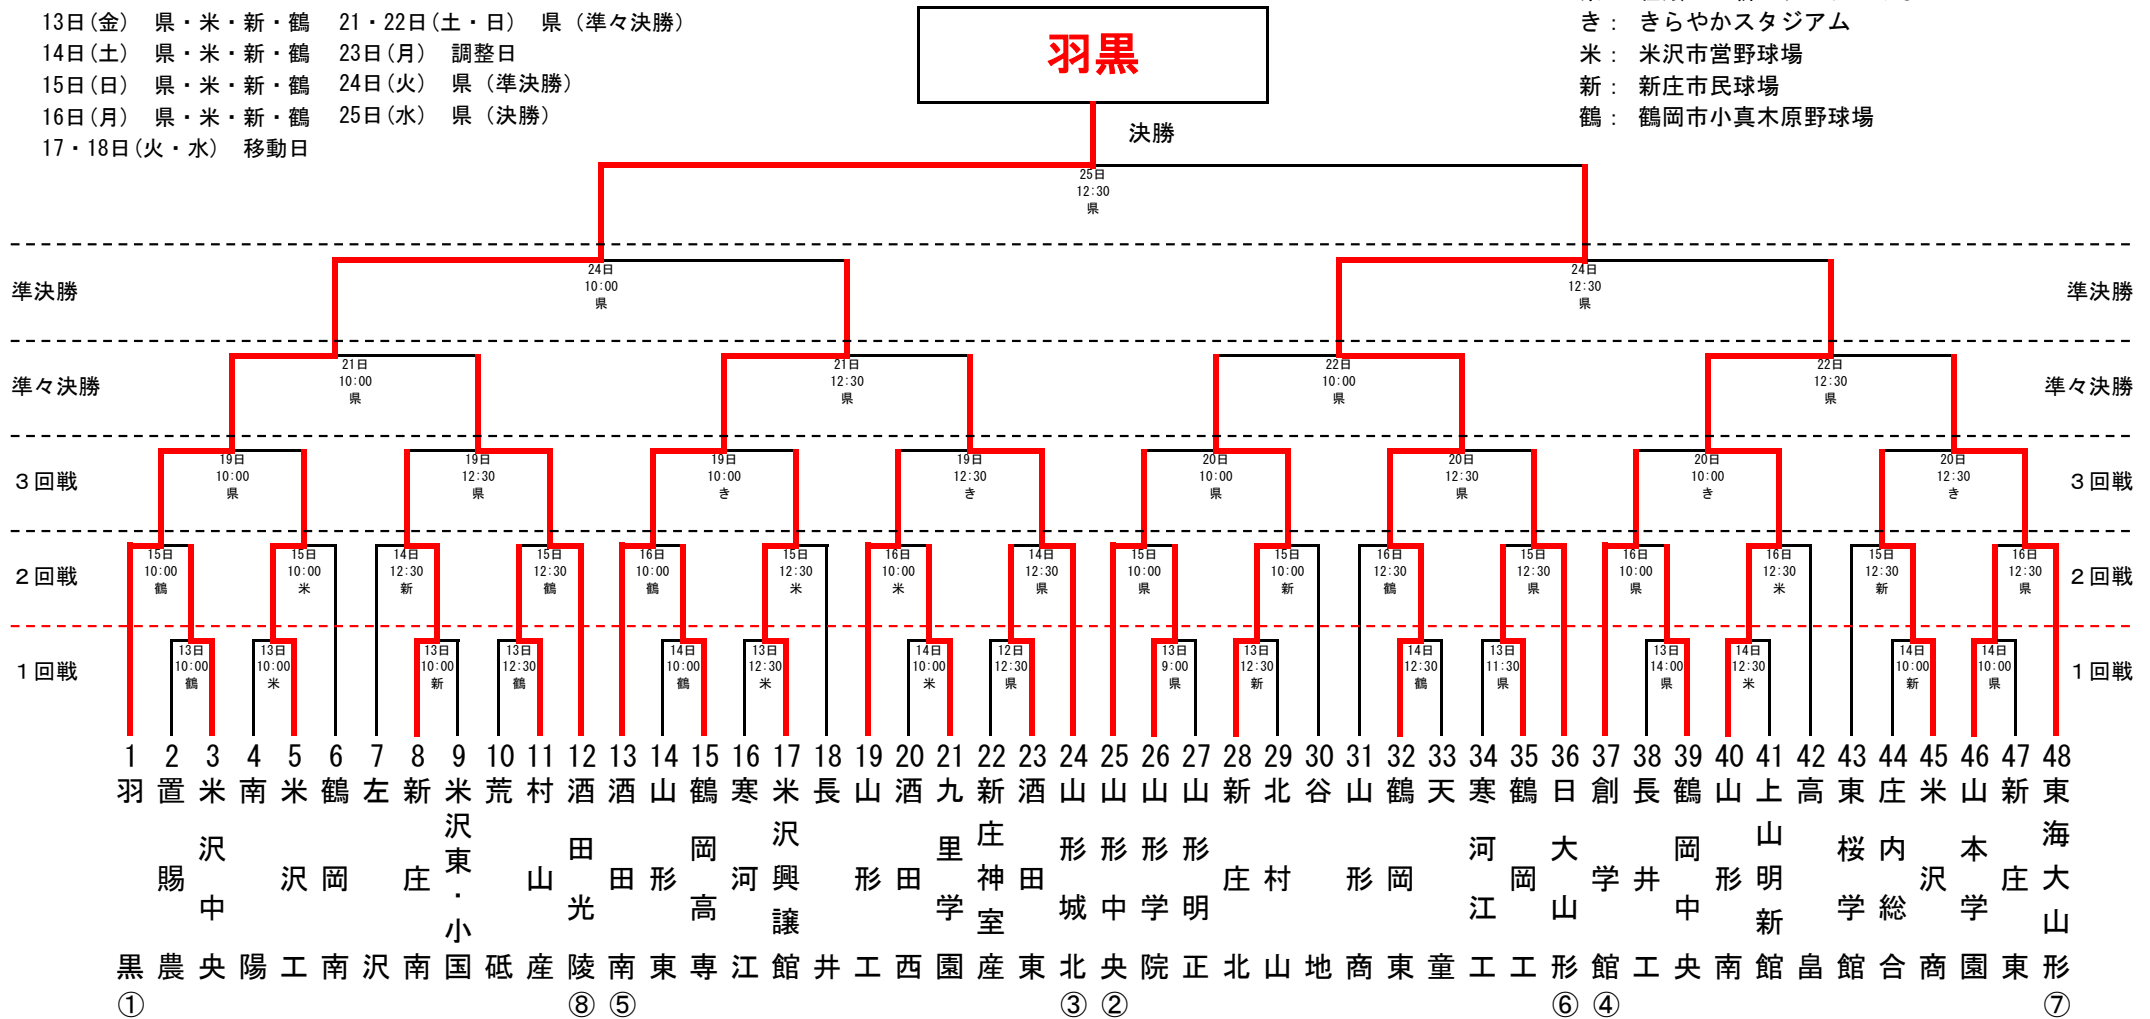

# 第100回全国高等学校野球選手権山形大会

12日(木) 開会式後に県  
 13日(金) 県・米・新・鶴  
 14日(土) 県・米・新・鶴  
 15日(日) 県・米・新・鶴  
 16日(月) 県・米・新・鶴  
 17・18日(火・水) 移動日  
 19・20日(木・金) 県・き (3回戦)  
 21・22日(土・日) 県 (準々決勝)  
 23日(月) 調整日  
 24日(火) 県 (準決勝)  
 25日(水) 県 (決勝)

県： 荘銀・日新スタジアムやまがた  
 き： きらやかスタジアム  
 米： 米沢市営野球場  
 新： 新庄市民球場  
 鶴： 鶴岡市小真木原野球場

※①～⑧は昨年秋以降の大会成績によるシード校

## より速くより詳しく 全試合お伝えします

第100回全国高校野球選手権山形大会の組み合わせが決まりました。  
 全試合を、スマホ・携帯サイト「モバイルやましん」で詳報します。インングスコアに加え、試合展開をリアルタイムで伝える「打席速報」が特徴。より速く、より詳しく「球児たちの夏」をお伝えしていきます。ご期待ください。  
 登録していただきますと、サイト内の全コンテンツを閲覧できるほか「速報メール」ボタンから最新ニュースや交通情報、スポーツ結果などの配信を受けられる「メール会員」登録ができます。ご利用ください。月額324円。